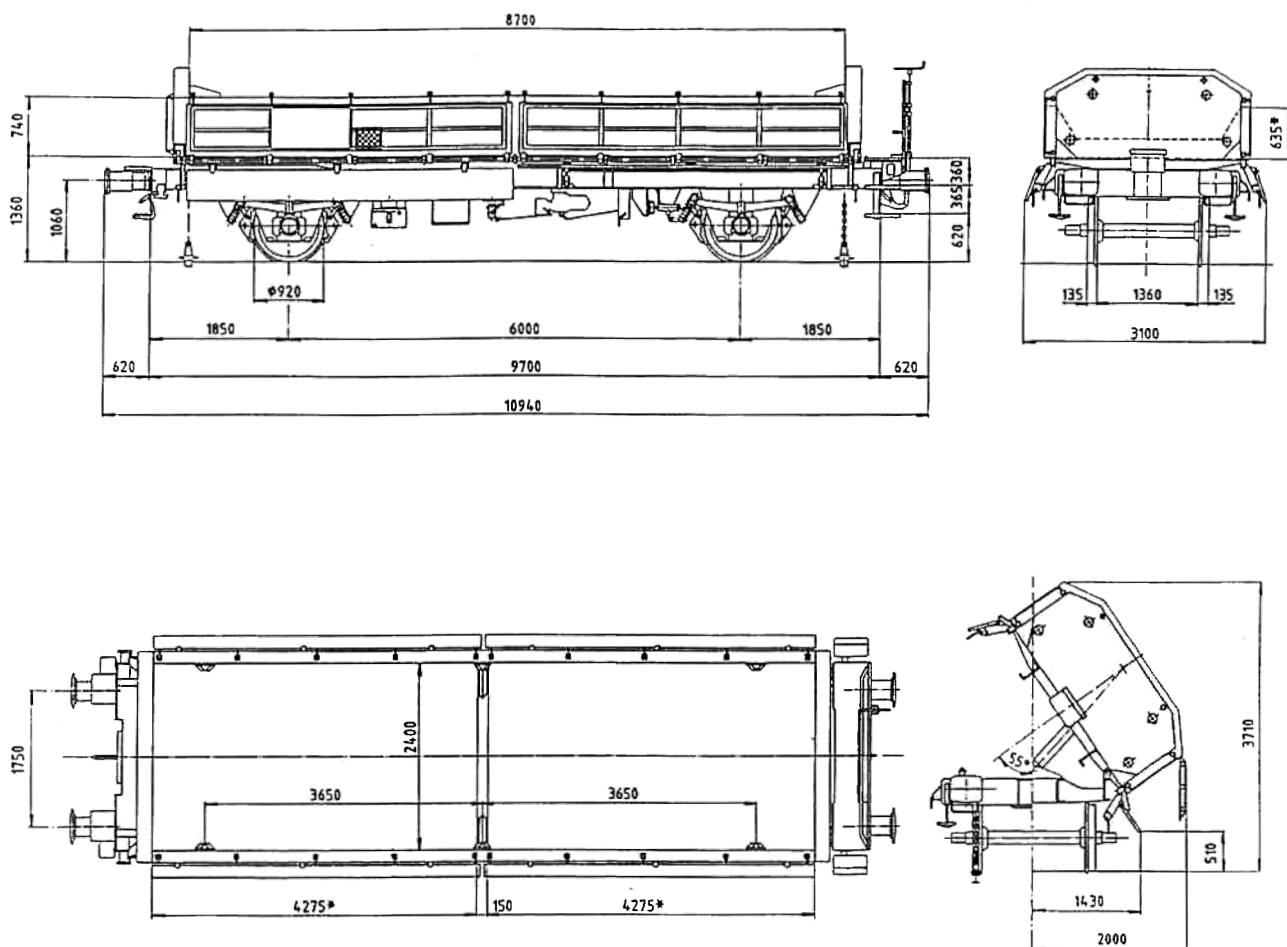

## Kippwagen

|                   |                |        |
|-------------------|----------------|--------|
| Anzahl            | t              | 60     |
| Tara              | t              | 17     |
| Bremse            |                | 0-GP-A |
| Laderaum          | m <sup>3</sup> | 17,5   |
| Ladefläche        | m <sup>2</sup> | 21     |
| Kippwinkel        |                | 55°    |
| Bremsgewicht      | t              | 29     |
| Länge über Puffer | m              | 10,94  |
| Radsatztyp        |                | Db10   |
| Radsatzlagertyp   |                | DR12   |
| Zulassung         |                | CH     |

| Lastgrenzen |      |      |     |
|-------------|------|------|-----|
|             | 90   | S    | 120 |
| A           | 15 t | 15 t | 0   |
| B           | 19 t | 19 t | 0   |
| C           | 24 t | 23 t | 0   |
| D           | 28 t | 23 t | 0   |